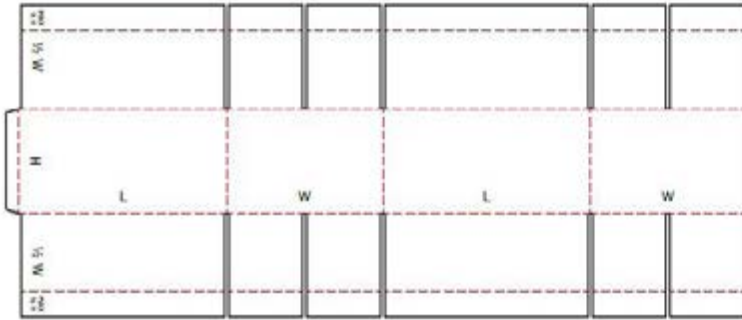

# FEFCO

**FEFCO 0100 - PLATEN EN LENGTES**

**0110 TUSSENPLAAT - PALLETPLAAT**

**0130 EINDELOOS KARTON - ZIGZAG**

**NEW**

**FEFCO 0200 - AMERIKAANSE VOUWDOZEN**

**0200 M/A** HALFOPEN AMERIKAANSE VOUWDOOS - BODEM

**0201 M/A** AMERIKAANSE VOUWDOOS

**0203 M/A** AMERIKAANSE VOUWDOOS - OVERSLAANDE KLEPPEN

**M/A** = HANDMATIG/AUTOMATISCH

**FEFCO 0200 - AMERIKAANSE VOUWDOZEN (VERVOLG)**

**0208 M AMERIKAANSE VOUWDOOS - 2 DUBBELE INSTEKKLEPPEN**