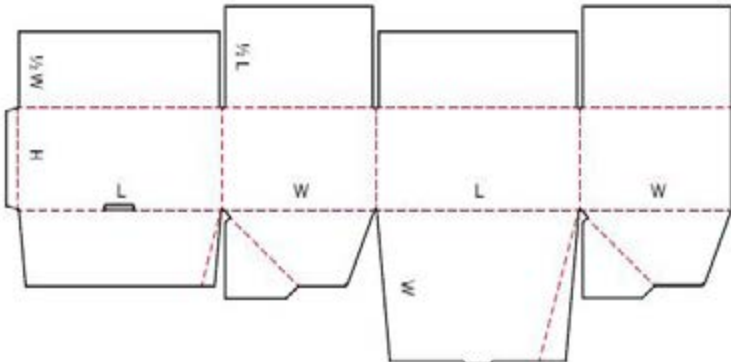

0704 M AUTOLOCKDOOS - VOLLEDIG OVERSLAANDE BODEM EN AANSLUITENDE KLEPPEN

NEW