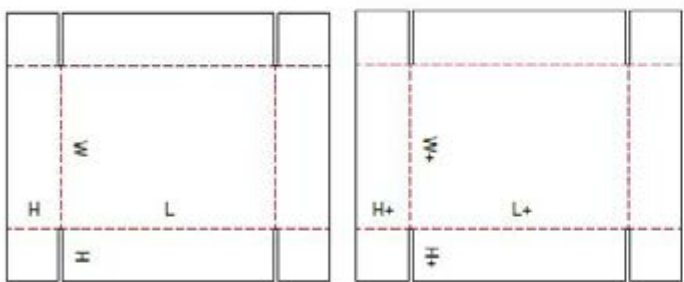

M = HANDMATIG   **M/A** = HANDMATIG/AUTOMATISCH