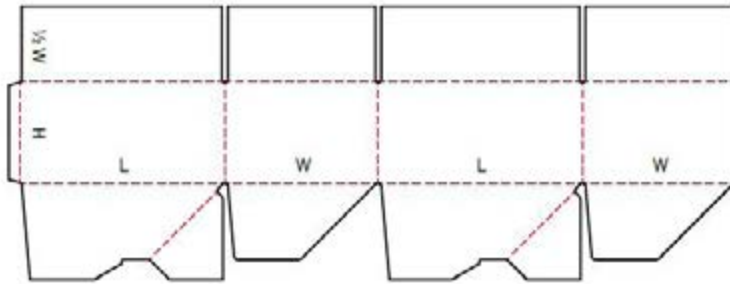

FEFCO 0700 - GELIJMDE READYDOZEN (VERVOLG)

0711 M AUTOLOCKDOOS - AUTOMATISCHE BODEM