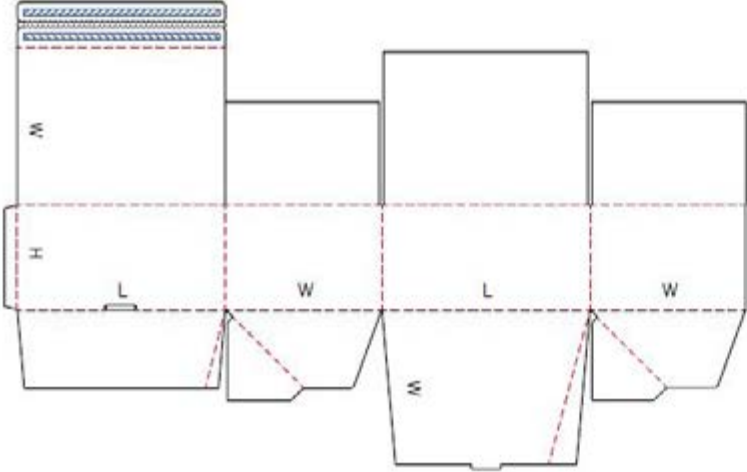

0886 M AUTOLOCKDOOS - VOLLEDIG OVERSLANDE BODEM EN DEKSEL MET PLAKSTRIP