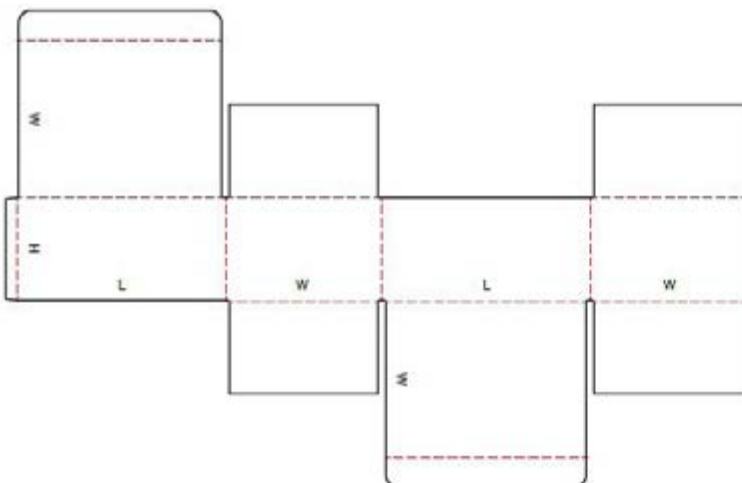

# FEFCO

**FEFCO 0100 - PLATEN EN LENGTES**

**0110 TUSSENPLAAT - PALLETPLAAT**

**0130 EINDELOOS KARTON - ZIGZAG**

**NEW**

**FEFCO 0200 - AMERIKAANSE VOUWDOZEN**

**0200 M/A** HALFOPEN AMERIKAANSE VOUWDOOS - BODEM

**0201 M/A** AMERIKAANSE VOUWDOOS

**0203 M/A** AMERIKAANSE VOUWDOOS - OVERSLAANDE KLEPPEN

**M/A** = HANDMATIG/AUTOMATISCH

**FEFCO 0200 - AMERIKAANSE VOUWDOZEN (VERVOLG)**

**0208 M AMERIKAANSE VOUWDOOS - 2 DUBBELE INSTEKKLEPPEN**

**0210 M AMERIKAANSE VOUWDOOS - DUBBELE INSTEKKLEPPEN**

**0211 M AMERIKAANSE VOUWDOOS - DUBBELE INSTEKKLEPPEN (TEGENOVERGESTELD)**

**M** = HANDMATIG

**FEFCO 0200 - AMERIKAANSE VOUWDOZEN (VERVOLG)**

**0226 M** AMERIKAANSE VOUWDOOS - VASTE KLEPPEN