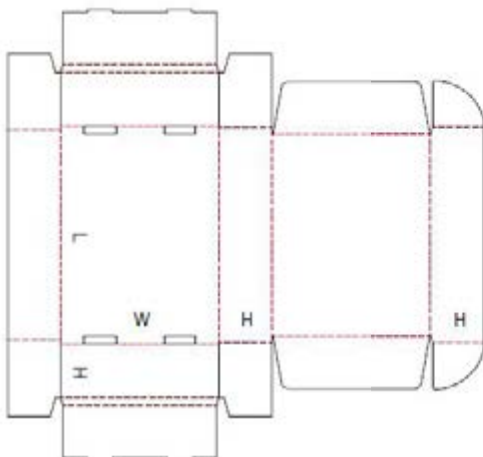

0427 M BODEM - DEKSELDOOS (SLUITEN ZONDER TAPE OF NIETEN)

M = HANDMATIG   **M/A** = HANDMATIG/AUTOMATISCH