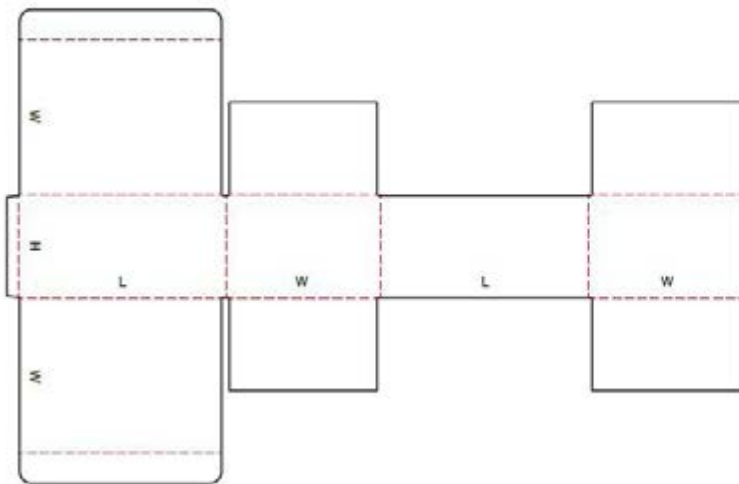

# FEFCO

**FEFCO 0100 - PLATEN EN LENGTES**

**0110 TUSSENPLAAT - PALLETPLAAT**

**0130 EINDELOOS KARTON - ZIGZAG**

**NEW**

**FEFCO 0200 - AMERIKAANSE VOUWDOZEN**

**0200 M/A** HALFOPEN AMERIKAANSE VOUWDOOS - BODEM

**0201 M/A** AMERIKAANSE VOUWDOOS

**0203 M/A** AMERIKAANSE VOUWDOOS - OVERSLAANDE KLEPPEN

**M/A** = HANDMATIG/AUTOMATISCH

**FEFCO 0200 - AMERIKAANSE VOUWDOZEN (VERVOLG)**

**0208 M AMERIKAANSE VOUWDOOS - 2 DUBBELE INSTEKKLEPPEN**

**0210 M AMERIKAANSE VOUWDOOS - DUBBELE INSTEKKLEPPEN**

**0211 M AMERIKAANSE VOUWDOOS - DUBBELE INSTEKKLEPPEN (TEGENOVERGESTELD)**

**M** = HANDMATIG

**FEFCO 0200 - AMERIKAANSE VOUWDOZEN (VERVOLG)**

**0226 M** AMERIKAANSE VOUWDOOS - VASTE KLEPPEN