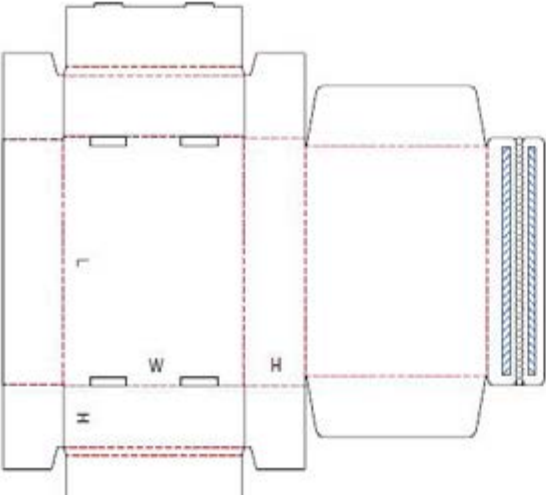

FEFCO 0800 - VERPAKKINGEN VOOR RETAIL EN E-COMMERCE

0885 M BODEM - DEKSELDOOS MET PLAKSTRIP