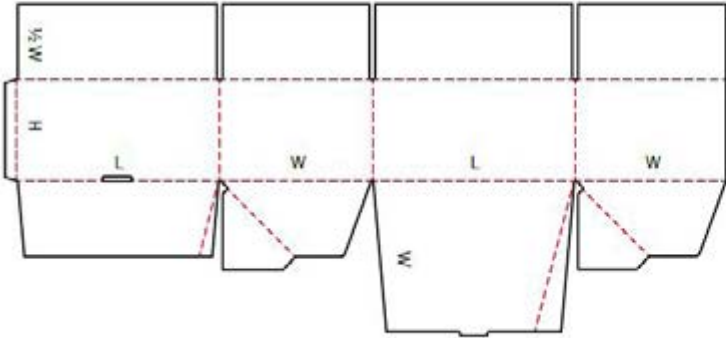

**0451 M** BODEM - TRAY - 4-PUNTS GELIJMD (AUTOLOCK)

**0452 A** BODEM - TRAY (LIJMEN OF NIETEN)

**M** = HANDMATIG    **A** = AUTOMATISCH

**FEFCO 0700 - GELIJMDE READYDOZEN**

**0701 M** AUTOLOCKDOOS - VOLLEDIG OVERSLAANDE BODEM