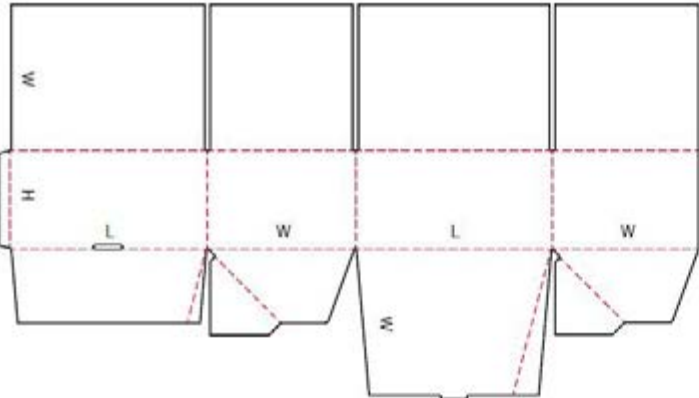

0703 M AUTOLOCKDOOS - VOLLEDIG OVERSLAANDE BODEM EN OVERSLAANDE KLEPPEN