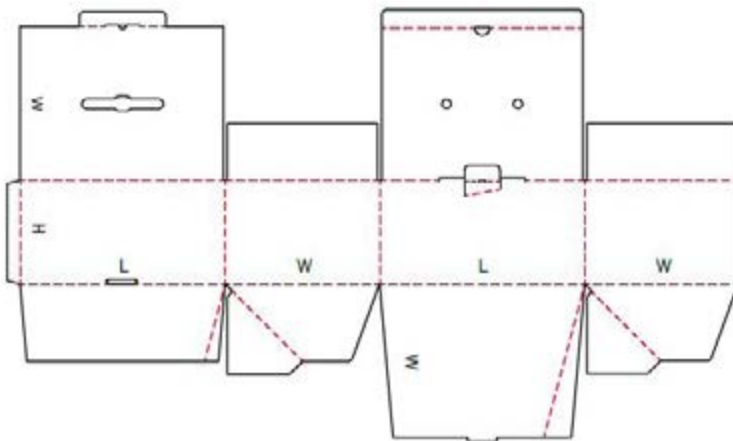

0721 M AUTOLOCKDOOS - VOLLEDIG OVERSLAANDE BODEM EN DUBBEL OVERSLAANDE DEKSEL

NEW