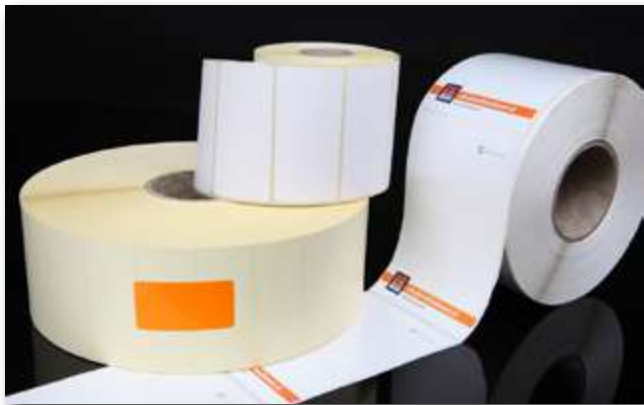

Vragen? Speciale wensen?
Neem gerust contact op voor samples en advies.

Ook voor gevarenetiketten, naamdruketiketten,
gekleurde etiketten of andere transportlabels
bent u bij ons aan het juiste adres!

Contactgegevens

Kurage Verpakkingen B.V.
De Beverspijken 17
NL-5221 EE s-Hertogenbosch
Nederland
Tel.: 073 - 6 23 26 23
sales@kurage.nl
www.kurage.nl

IBAN: NL78 INGB 0006 8465 25
BIC: INGBNL2A
BTW-nummer: NL 85.97.62.920B01
KvK nummer: 74070118

Openingstijden:
Maandag t/m vrijdag: 8.30 uur - 17.00 uur
Zaterdag, zondag en 's avonds op afspraak.

Leveringsvoorwaarden:

- De artikelen die op voorraad zijn heeft u de volgende werkdag in huis, mits besteld vóór 14.00 uur.
- Vanaf € 250,00 excl. btw wordt franco huis geleverd.
- Voor orders onder € 250,00 excl. btw vragen wij een bijdrage van € 39,50 voor handeling-, administratie- en transportkosten.
- Levering wanneer het u het best past, precies in het tijdstip dat u vraagt: Vóór 10:00 uur, uw bijdrage € 65,00. Vóór 12:00 uur, uw bijdrage € 34,50.
- Orders kunnen te allen tijde worden afgehaald.
- Europallets dienen bij elke levering direct te worden geruild, anders zijn wij genoodzaakt deze aan u in rekening te brengen.
- Prijs per gebruikte europallet €17,50 ex. BTW.
- Zodra de wachttijd voor het lossen van uw goederen langer duurt dan 15 minuten, dan zijn wij genoodzaakt hiervoor naar rato € 60,00 per uur in rekening te brengen.

Leveringen: Kurage Verpakkingen levert uitsluitend aan zakelijke gebruikers die in het bezit zijn van een geldige Kamer van Koophandel-inschrijving.

Prijzen: alle genoemde prijzen zijn in euro's, exclusief 21% btw., en onder voorbehoud van onvoorziene omstandigheden. Wij behouden ons het recht voor prijzen en assortiment tussentijds te wijzigen, zonder voorafgaand bericht.

Betalingen: de betalingstermijn is 8 dagen netto na factuurdatum. Alle geleverde producten blijven eigendom van Kurage Verpakkingen tot het volledige factuurbedrag is betaald.

Wij gaan voor 100% klanttevredenheid!

Bent u niet tevreden met uw product, heeft u een klacht, of een beschadigd product ontvangen? Neem dan direct contact met ons op. Wij nemen het product retour, ruilen het om, of betalen u het geld terug.